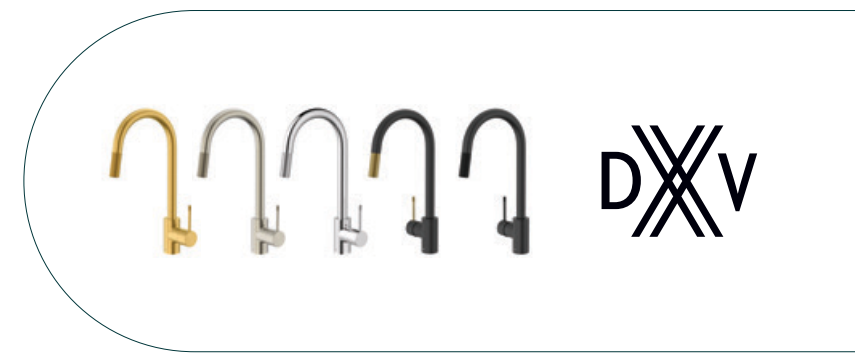

style de vie rehaussé

Modernisez votre intérieur et rehaussez votre confort dans la cuisine et la salle de bain. Cette année, découvrez les plus beaux designs influencés par la nature, les formes organiques et l'architecture. Peu importe le choix que vous ferez, vous améliorerez votre bien-être général.

Consultez notre Catalogue d'inspiration automne-hiver 2022 pour découvrir nos collections préférées, et montrez votre chez-vous sous son meilleur jour.

ETRE

NOUVEAUTÉ! ROBINET DE CUISINE À BEC RÉTRACTABLE

Inspirez-vous du modernisme du début du 20e siècle, alors que la machine révolutionnait le quotidien. On le reconnaît à ses lignes architecturales épurées et à sa conception durable. Tous les points de contact du robinet sont dotés d'une texture unique pour améliorer l'adhérence et l'intérêt visuel.

OFFERT EN PLUSIEURS FINIS.