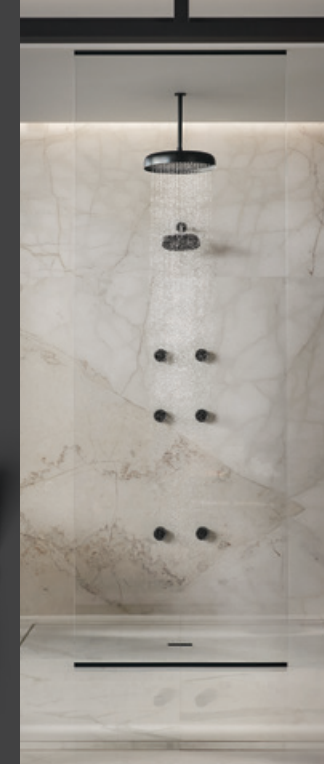

TOTO®

FRANK LLOYD WRIGHT®

NOUVEAUTÉ! ROBINET DE LAVABO
À UNE POIGNÉE BRIZO®

Ce robinet de lavabo fera vivre l'héritage de l'architecte Frank Lloyd Wright dans votre décor. Le bec en porte-à-faux orné de teck produit un écoulement d'eau avant-gardiste et met en valeur l'architecture organique.

BRIZO®

ÉLÉGANCE FEUTRÉE

MODERNE

LÉGÈRE

CIRCULAIRE

Photo d'un échantillon de quartz
fournie par Cambria®, une
entreprise de comptoirs.

THE BOLD LOOK
OF **KOHLER**®.

Rehaussez votre confort
en créant un système de
douche avec fonctions
technologiques, comme
les gouttelettes d'eau et
les massages profonds.

Scannez-moi
pour en savoir plus
sur les produits

POSTE DE TRAVAIL MARIS

ÉVIER À UNE CUVE À MONTAGE SOUS PLAN

Avec son look moderne et ses caractéristiques astucieuses, l'évier en granite avec poste de travail Maris a tout ce dont vous avez besoin pour créer un espace de travail efficace. Pratique et bien équipé, l'évier avec poste de travail vous permet de passer sans effort de la préparation au service, puis au nettoyage.

OFFERT EN PLUSIEURS FINIS.

FRANKE

HORIZON

PORTE DE DOUCHE COULISSANTE À DEUX CÔTÉS

Faites l'essai d'une porte de douche en verre sans cadre au style européen épuré qui donnera de l'éclat à votre salle de bain. Les rails de roulement exposés donnent une touche contemporaine et offrent une expérience sans effort.